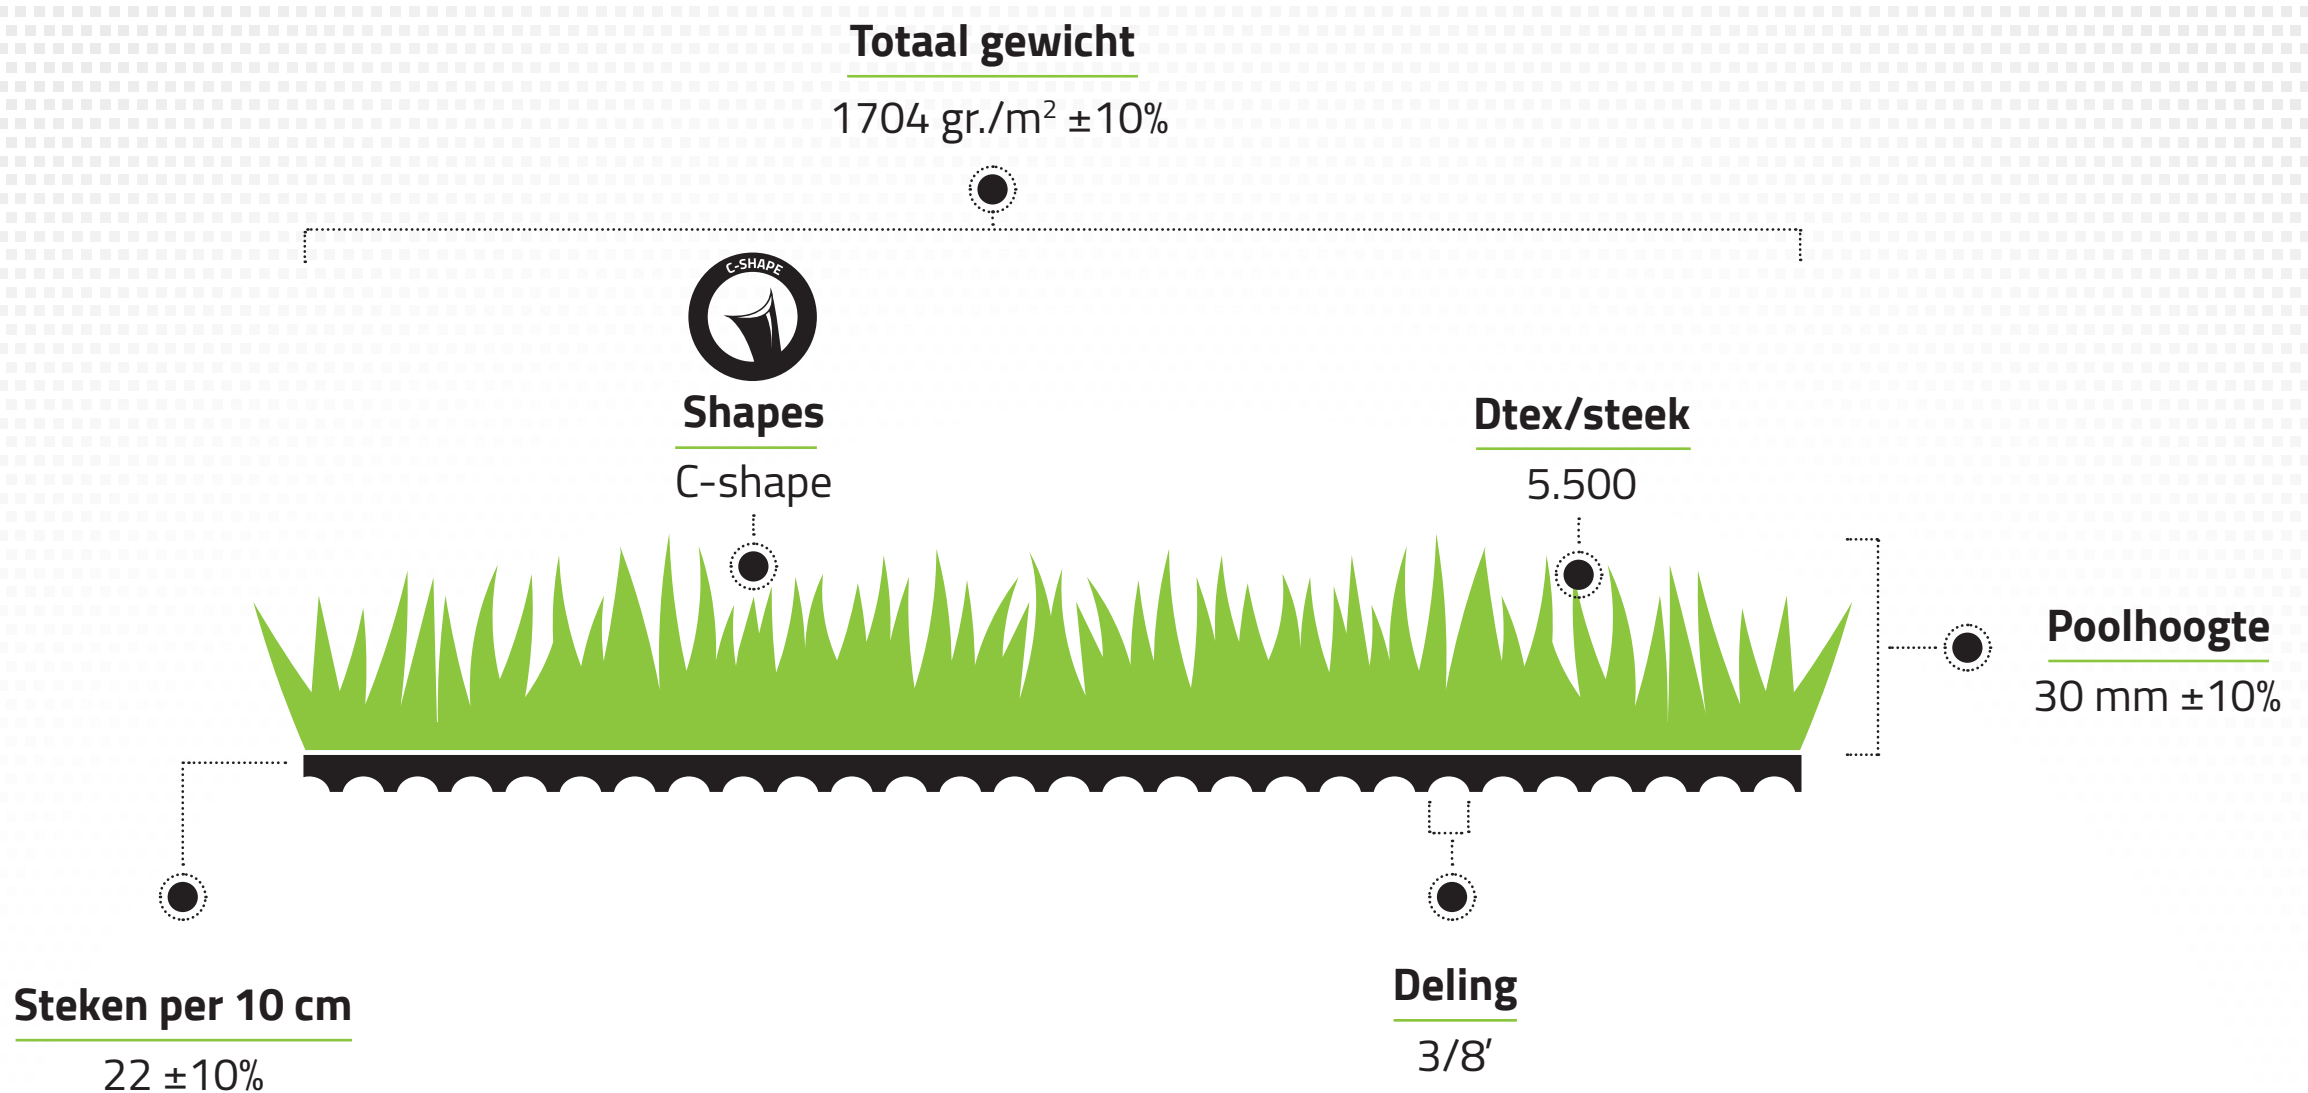

Fine 30mm

Garantie

10 jaar op de kleurvastheid, UV-stabiliteit en het niet loslaten van de vezels uit de mat

Advies inzanden

Kwartzand, korrel 0,5 – 1,0 mm, 8 kg per m²

Rollengte

± 25 meter

Rolbreedte

4 meter +1%

Materiaal garen

PE/PP

Draden/steek

14

Steken per m²

23.100 ±10%

Tuft gewicht

925 gr./m²

Primary backing

100% PP black met fleece, UV-gestabiliseerd, ca. 95 gr/m²

Secondary backing

Zwarte latex verbinding op styreen butadien basis, ca. 684 gr/m²

Waterdoorlaatbaarheid

60 liter per minuut per m²